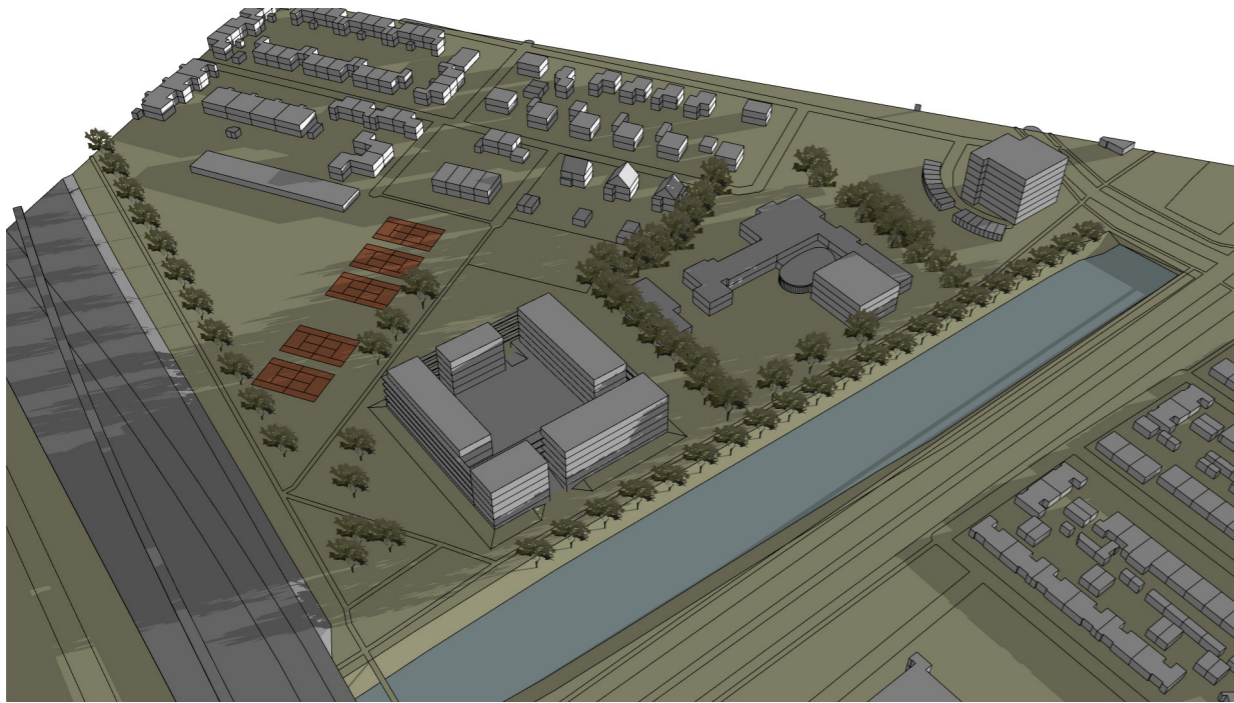

21 DECEMBER 10.00 UUR